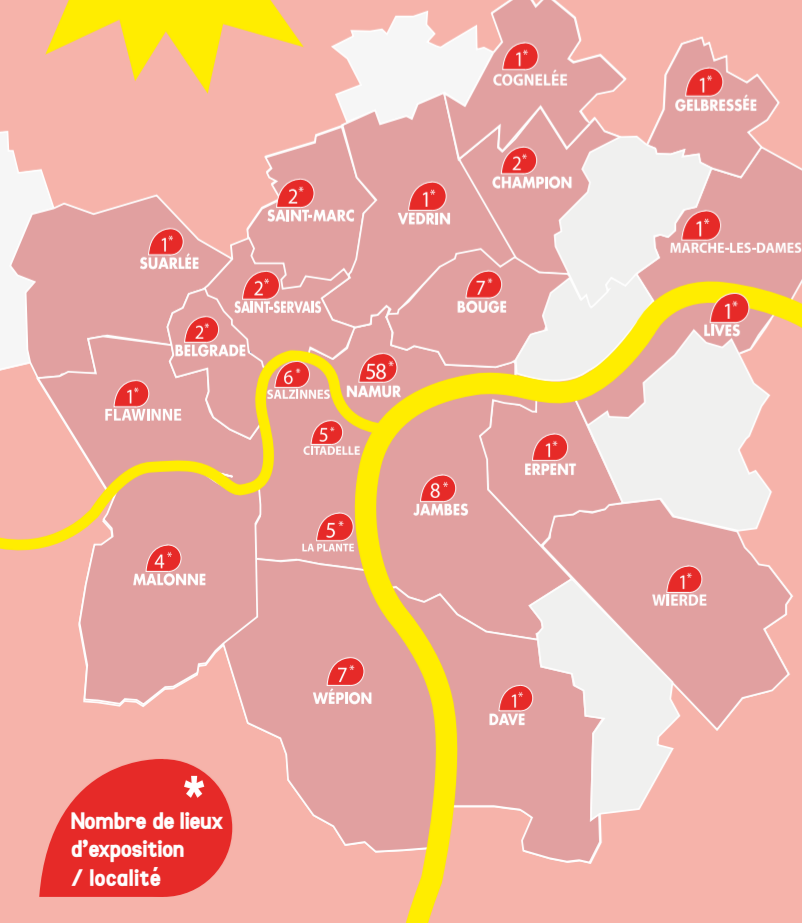

LA PLANTE

Lilith
Photo + vidéo
Christine Donjean
Michel Hanique
Truth is
Strange
av. de la Pairelle
64

Claudette Bontemps
Peinture
rue des Houblonniers 14

Béatrice Bodeau
Peinture
rue Théodore Baron 18

Christine Keyeux
Papier
rue Théodore Baron 18

Marie Bruneel
Céramique
rue Théodore Baron 18

Pauline Tonglet
Mixed media
ADDC
rue Théodore Baron 22b

ERPENT

LIVES-SUR-MEUSE

CARTE DES LOCALITÉS

JAMBES

Atelier André Wilmet
Peinture + photo
André Wilmet
Brigitte Barthélemy
Vivianne Demoescht
Cap Cuisines
av. Bg. Jean Materne 189